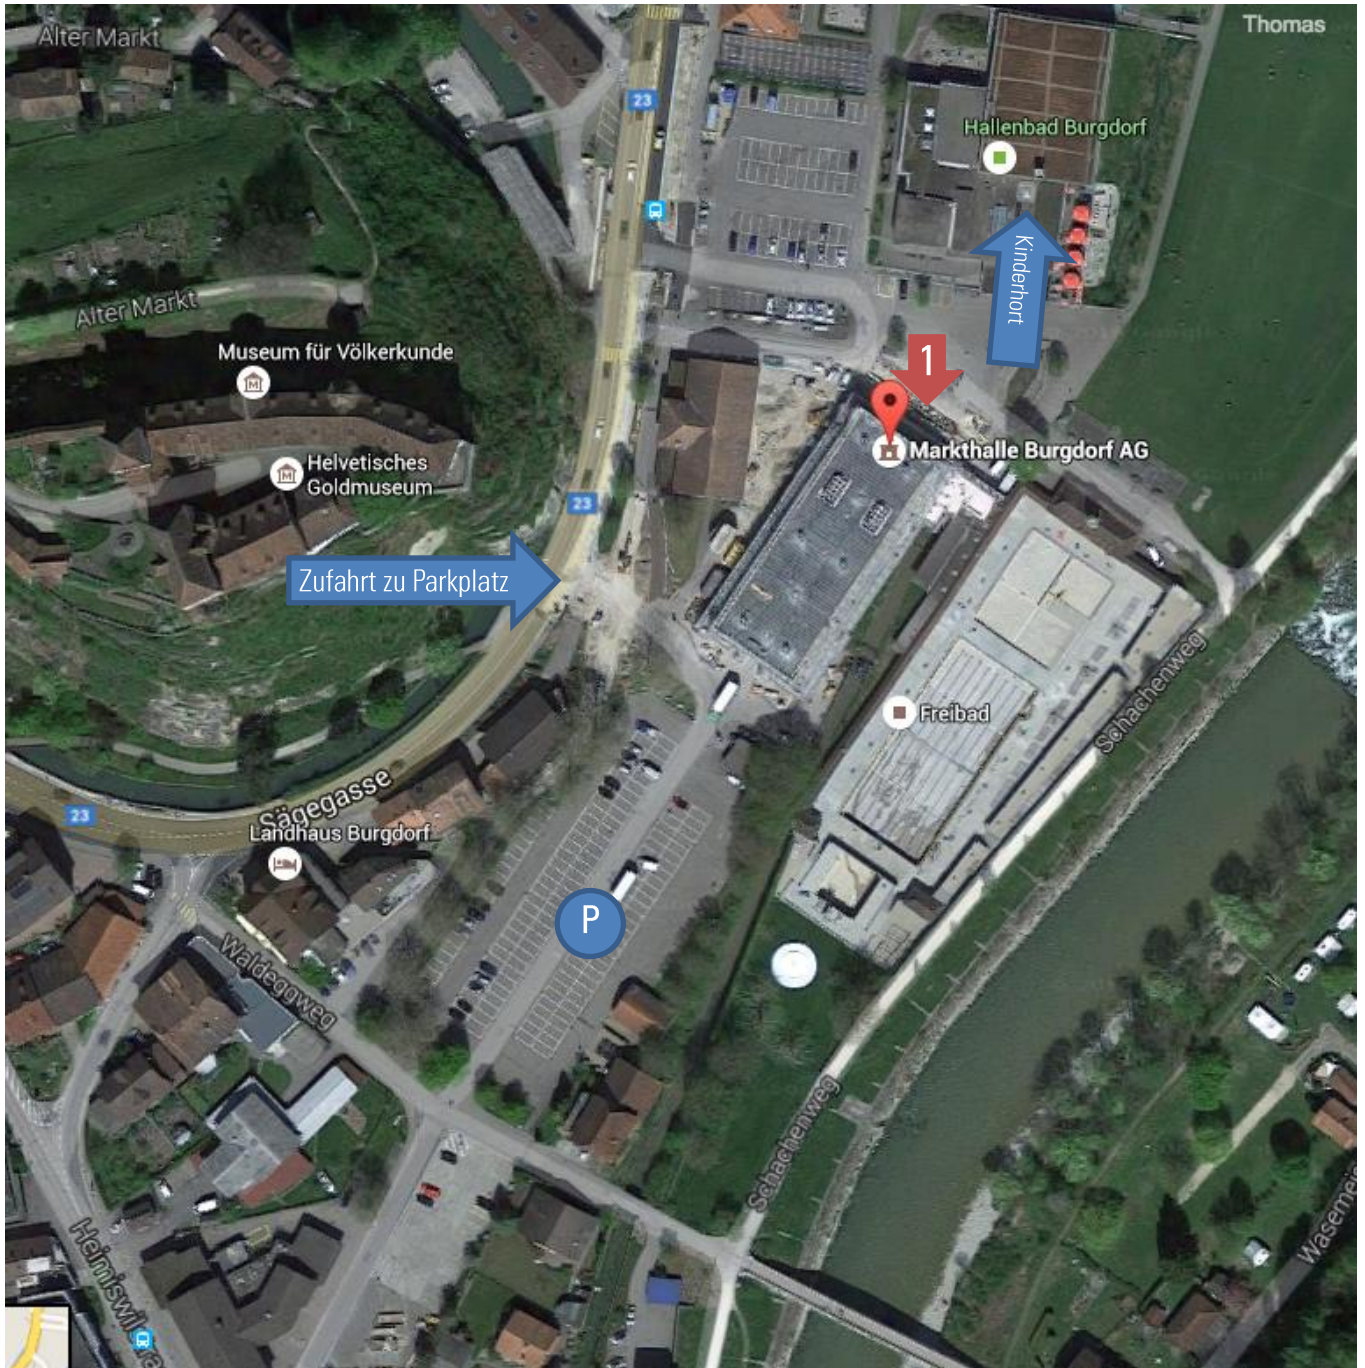

Division Mitte

Divisionshauptquartier Mitte

Stiftung Heilsarmee Schweiz | Gartenstrasse 8, 3007 Bern

Tel +41 (0)31 380 75 45 | dhq.mitte@heilsarmee.ch | division-mitte.heilsarmee.ch

Situationsplan Divisionstag Mitte - Markthalle Burgdorf

P Dieser Parkplatz ist für uns reserviert. Die anderen Parkplätze sind nicht für uns.

Die ankommenden Personen müssen um die Markthalle herumlaufen und den Haupteingang **(1)** benutzen.

Das Kinderprogramm findet draussen statt. Treffpunkt beim Haupteingang der Markthalle **(1)**. Der Kinderhort befindet sich im Gymnastikraum im Hallenbad vis a vis der Markthalle (siehe Pfeil bei Eingang).